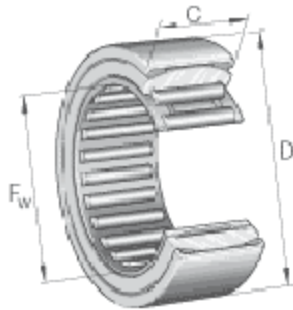

Aligning needle roller bearings RPNA

without inner ring

	F_w	D	C			
	mm	mm	mm			
RPNA15/28	15	28	12			
RPNA18/32	18	32	16			
RPNA20/35	20	35	16			
RPNA25/42	25	42	20			
RPNA28/44	28	44	20			
RPNA30/47	30	47	20			
RPNA35/52	35	52	20			
RPNA40/55	40	55	20			
RPNA45/62	45	62	20			

F_w D C
mm mm mm

Aligning needle roller bearings PNA

with inner ring

	d	D	C			
	mm	mm	mm			
PNA12/28	12	28	12			
PNA15/32	15	32	16			
PNA17/35	17	35	16			
PNA20/42	20	42	20			
PNA22/44	22	44	20			
PNA25/47	25	47	20			
PNA30/52	30	52	20			
PNA35/55	35	55	20			
PNA40/62	40	62	20			