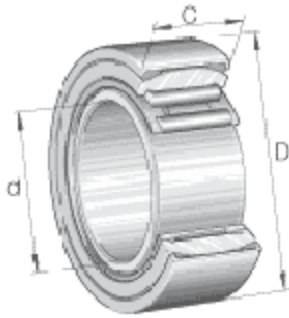

Aligning needle roller bearings RPNA

without inner ring

	F_w	D	C			
	mm	mm	mm			
RPNA15/28	15	28	12			
RPNA18/32	18	32	16			
RPNA20/35	20	35	16			
RPNA25/42	25	42	20			
RPNA28/44	28	44	20			
RPNA30/47	30	47	20			
RPNA35/52	35	52	20			
RPNA40/55	40	55	20			
RPNA45/62	45	62	20			

F_w D C
mm mm mm

Aligning needle roller bearings PNA

with inner ring

	d	D	C			
	mm	mm	mm			
PNA12/28	12	28	12			
PNA15/32	15	32	16			
PNA17/35	17	35	16			
PNA20/42	20	42	20			
PNA22/44	22	44	20			
PNA25/47	25	47	20			
PNA30/52	30	52	20			
PNA35/55	35	55	20			
PNA40/62	40	62	20			