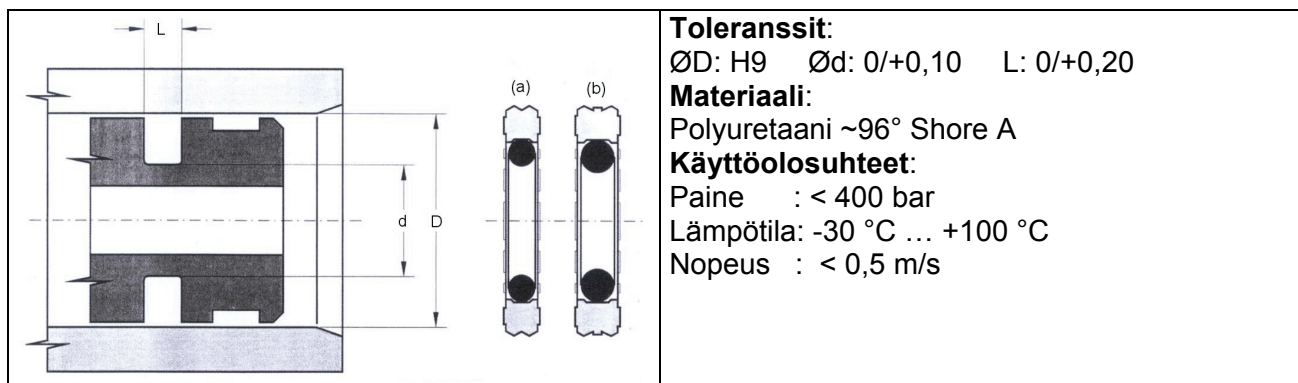

Männäntiivisteet
2-toimiset
KPD

Toleranssit:
 $\varnothing D$: H9 $\varnothing d$: 0/+0,10 L: 0/+0,20
Materiaali:
 Polyuretaani ~96° Shore A
Käyttöolosuhteet:
 Paine : < 400 bar
 Lämpötila: -30 °C ... +100 °C
 Nopeus : < 0,5 m/s

<u>Nimike</u>	<u>D</u>	<u>d</u>	<u>L</u>	<u>O-renkas</u>	<u>1 kpl</u>	<u>100 kpl</u>
GPS25/17,5X3,2	25,00	17,50	3,20	17,12 X 2,62	11,14	7,14
KPD0320245032	32,00	24,50	3,20	23,47 X 2,62	11,14	7,14
KPD040029042	40,00	29,00	4,20	28,17 X 3,53	12,21	7,82
GPS50/34,5X6,3	50,00	34,50	6,30	34,29 X 5,33	14,32	9,18
KPD050039042	50,00	39,00	4,20	37,69 X 3,53	14,32	9,18
KPD055044042	55,00	44,00	4,20	44,04 X 3,53	15,73	10,09
KPD0600445063	60,00	44,50	6,30	43,82 X 5,33	19,12	12,26
KPD060049042	60,00	49,00	4,20	47,22 X 5,33	19,12	12,26
KPD063052042	63,00	52,00	4,20	50,39 X 3,53	19,12	12,26
KPD065054042	65,00	54,00	4,20	53,57 X 3,53	19,57	12,54
KPD0800645063	80,00	64,50	6,30	62,87 X 5,33	23,61	15,13
KPD090074063	90,00	74,50	6,30	72,39 X 5,33	27,63	17,71
KPD100084063	100,00	84,50	6,30	81,92 X 5,33	34,44	22,08
KPD1201045063	120,00	104,50	6,30	104,14 X 5,33	41,62	26,68
KPD150129081	150,00	129,00	8,10	129,54 X 6,99	53,19	34,10
KPD180159081	180,00	159,00	8,10	158,12 X 6,99	57,98	37,17
GPS200/179X8,1	200,00	179,00	8,10	177,17 X 6,99	64,42	41,30

Profiili (a) on uraleveyksille 3,2 ja 4,2
 Profiili (b) on uraleveyksille 6,3 ja 8,1

Huom!

Toimitusohjelmassa myös paljon muita kokoja.
 Tarjous pyydettyessä.