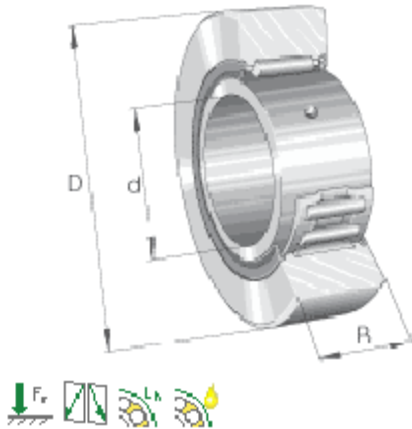

Yoke type track rollers RNA22..-2RSR

without axial guidance, lip seals on both sides

	F_w	D	C			
	mm	mm	mm			
RNA22/6-2RSR	10	19	11,8			
RNA22/8-2RSR	12	24	11,8			
RNA2200-2RSR	14	30	13,8			
RNA2201-2RSR	16	32	13,8			
RNA2202-2RSR	20	35	13,8			
RNA2203-2RSR	22	40	15,8			
RNA2204-2RSR	25	47	17,8			
RNA2205-2RSR	30	52	17,8			
RNA2206-2RSR	35	62	19,8			
RNA2207-2RSR	42	72	22,7			
RNA2208-2RSR	48	80	22,7			

F_w D C
mm mm mm

Yoke type track rollers NA22...-2RSR

without axial guidance, lip seals on both sides

	d	D	B			
	mm	mm	mm			
NA22/6-2RSR	6	19	12			
NA22/8-2RSR	8	24	12			
NA2200-2RSR	10	30	14			
NA2201-2RSR	12	32	14			
NA2202-2RSR	15	35	14			
NA2203-2RSR	17	40	16			
NA2204-2RSR	20	47	18			
NA2205-2RSR	25	52	18			
NA2206-2RSR	30	62	20			
NA2207-2RSR	35	72	23			
NA2208-2RSR	40	80	23			
NA2210-2RSR	50	90	23			