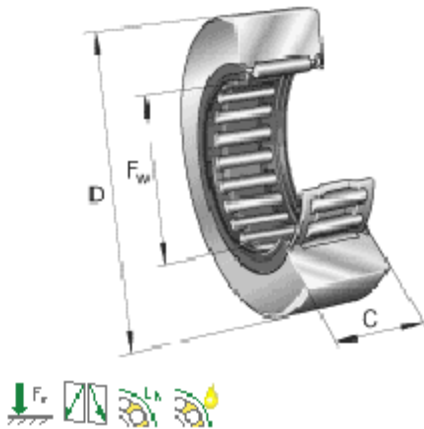

Yoke type track rollers RNA22..-2RSR

without axial guidance, lip seals on both sides

	F_w	D	C			
	mm	mm	mm			
RNA22/6-2RSR	10	19	11,8			
RNA22/8-2RSR	12	24	11,8			
RNA2200-2RSR	14	30	13,8			
RNA2201-2RSR	16	32	13,8			
RNA2202-2RSR	20	35	13,8			
RNA2203-2RSR	22	40	15,8			
RNA2204-2RSR	25	47	17,8			
RNA2205-2RSR	30	52	17,8			
RNA2206-2RSR	35	62	19,8			
RNA2207-2RSR	42	72	22,7			
RNA2208-2RSR	48	80	22,7			

F_w D C
mm mm mm

Yoke type track rollers NA22...-2RSR

without axial guidance, lip seals on both sides

	d	D	B			
	mm	mm	mm			
NA22/6-2RSR	6	19	12			
NA22/8-2RSR	8	24	12			
NA2200-2RSR	10	30	14			
NA2201-2RSR	12	32	14			
NA2202-2RSR	15	35	14			
NA2203-2RSR	17	40	16			
NA2204-2RSR	20	47	18			
NA2205-2RSR	25	52	18			
NA2206-2RSR	30	62	20			
NA2207-2RSR	35	72	23			
NA2208-2RSR	40	80	23			
NA2210-2RSR	50	90	23			