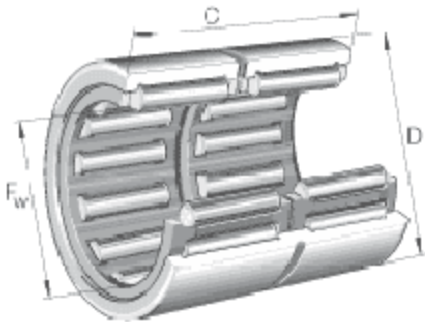

Needle roller bearings RNA69

dimension series 69

	F_w	D	C			
	mm	mm	mm			
RNA6901	16	24	22			
RNA6902	20	28	23			
RNA6903	22	30	23			
RNA6904	25	37	30			
RNA69/22	28	39	30			
RNA6905	30	42	30			
RNA69/28	32	45	30			
RNA6906	35	47	30			
	F_w	D	C			
	mm	mm	mm			

Needle roller bearings RNA69..-ZW

Dimension series 69, double row

	F_w	D	C			
	mm	mm	mm			
RNA69/32-ZW	40	52	36			
RNA6907-ZW	42	55	36			
RNA6908-ZW	48	62	40			
RNA6909-ZW	52	68	40			
RNA6910-ZW	58	72	40			
RNA6911-ZW	63	80	45			
RNA6912-ZW	68	85	45			
RNA6913-ZW	72	90	45			
RNA6914-ZW	80	100	54			
RNA6915-ZW	85	105	54			
RNA6916-ZW	90	110	54			
RNA6917-ZW	100	120	63			
RNA6918-ZW	105	125	63			
RNA6919-ZW	110	130	63			
	F_w	D	C			
	mm	mm	mm			