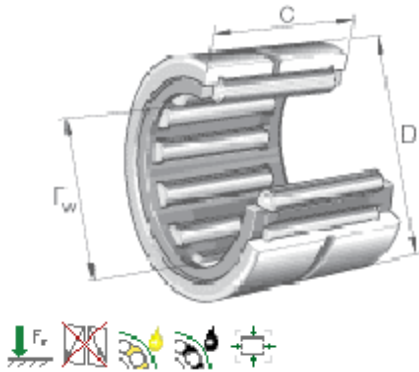

Needle roller bearings RNA69

dimension series 69

	F_w	D	C			
	mm	mm	mm			
RNA6901	16	24	22			
RNA6902	20	28	23			
RNA6903	22	30	23			
RNA6904	25	37	30			
RNA69/22	28	39	30			
RNA6905	30	42	30			
RNA69/28	32	45	30			
RNA6906	35	47	30			
	F_w	D	C			
	mm	mm	mm			

Needle roller bearings RNA69..-ZW

Dimension series 69, double row

	F_w	D	C			
	mm	mm	mm			
RNA69/32-ZW	40	52	36			
RNA6907-ZW	42	55	36			
RNA6908-ZW	48	62	40			
RNA6909-ZW	52	68	40			
RNA6910-ZW	58	72	40			
RNA6911-ZW	63	80	45			
RNA6912-ZW	68	85	45			
RNA6913-ZW	72	90	45			
RNA6914-ZW	80	100	54			
RNA6915-ZW	85	105	54			
RNA6916-ZW	90	110	54			
RNA6917-ZW	100	120	63			
RNA6918-ZW	105	125	63			
RNA6919-ZW	110	130	63			
	F_w	D	C			
	mm	mm	mm			